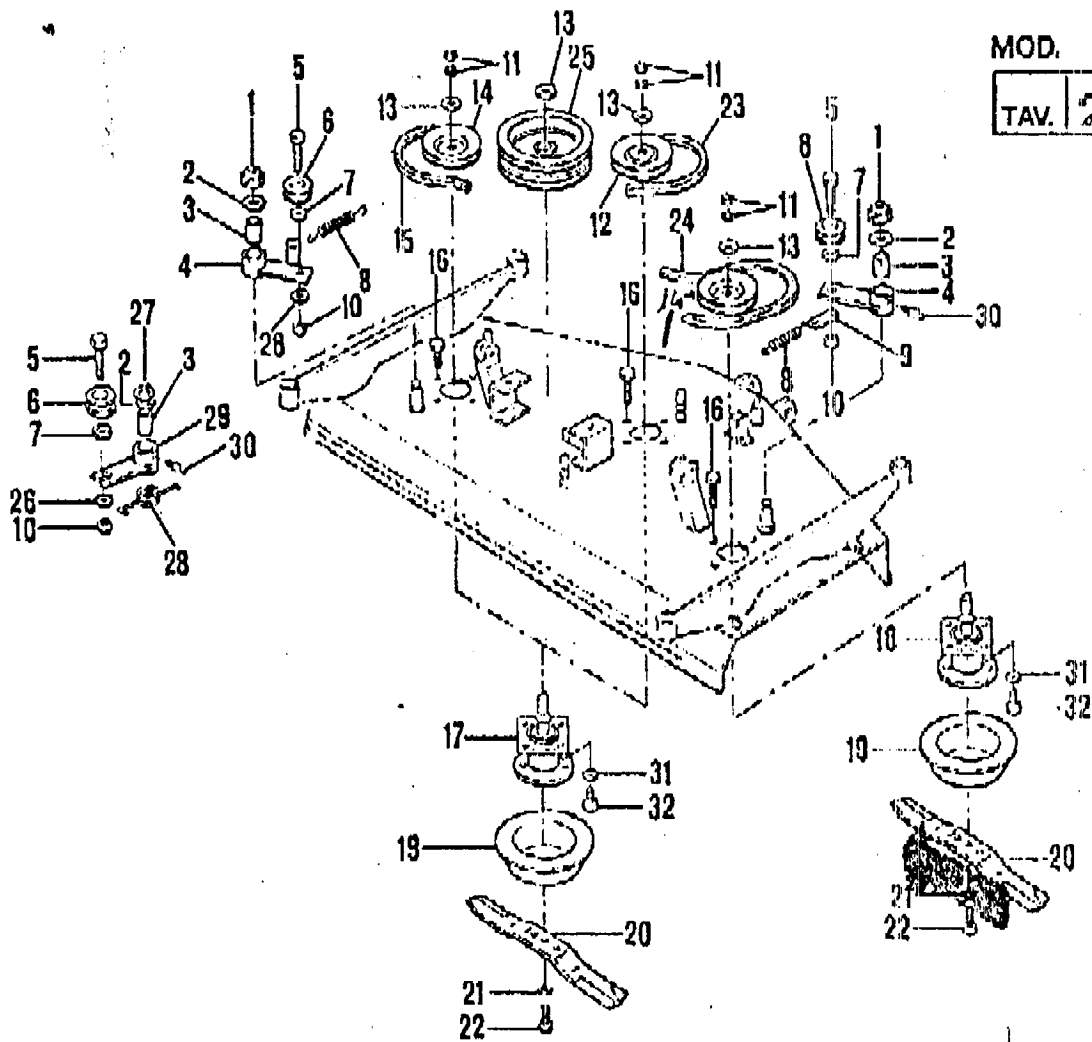

Segnalazioni di validità
 Usage code
 Signalisations de validité
 Gültigkeitsvermerk
 Indicaciones de validez

F4

TPS-NL 84-165

X RIF 17-19 SERIE 2 CORTI A LUNGO

No. pezzo No. pièce No. pièce No. Bild No. pieza	No. di ordinazione Part No. No. de commande Bestell. - Nr. No. de pedido	No. pezzo No. pièce No. pièce No. Bild No. pieza	No. di ordinazione Part No. No. de commande Bestell. - Nr. No. de pedido	No. pezzo No. pièce No. pièce No. Bild No. pieza	No. di ordinazione Part No. No. de commande Bestell. - Nr. No. de pedido
1	81.4840.000	19	15.0081.118		
2	84.4288.010	20	15.0081.117		
3	80.4320.000	21	84.3755.000		
4	15.0081.121	22	88.3254.000		
5	88.3951.000	23	80.9564.010	1/22 40/15	
6	26.0005.906	24	80.9570.000	A 5/ 40/15	
7	84.3875.000	25	15.0081.123		
8	83.1223.000	26	84.3901.050		
9	15.0081.146	27	80.1160.000		
10	81.4703.000	28	83.1377.001		
11	81.4784.010	29	15.0081.186		
12	15.0081.178	30	82.6038.000		
13	84.4065.010	31	84.3685.000		
14	15.0081.177	32	81.4588.000		
15	80.9567.000				
16	88.2670.000				
17	15.0081.233	15.0081.243			
18	15.0081.232	15.0081.242			